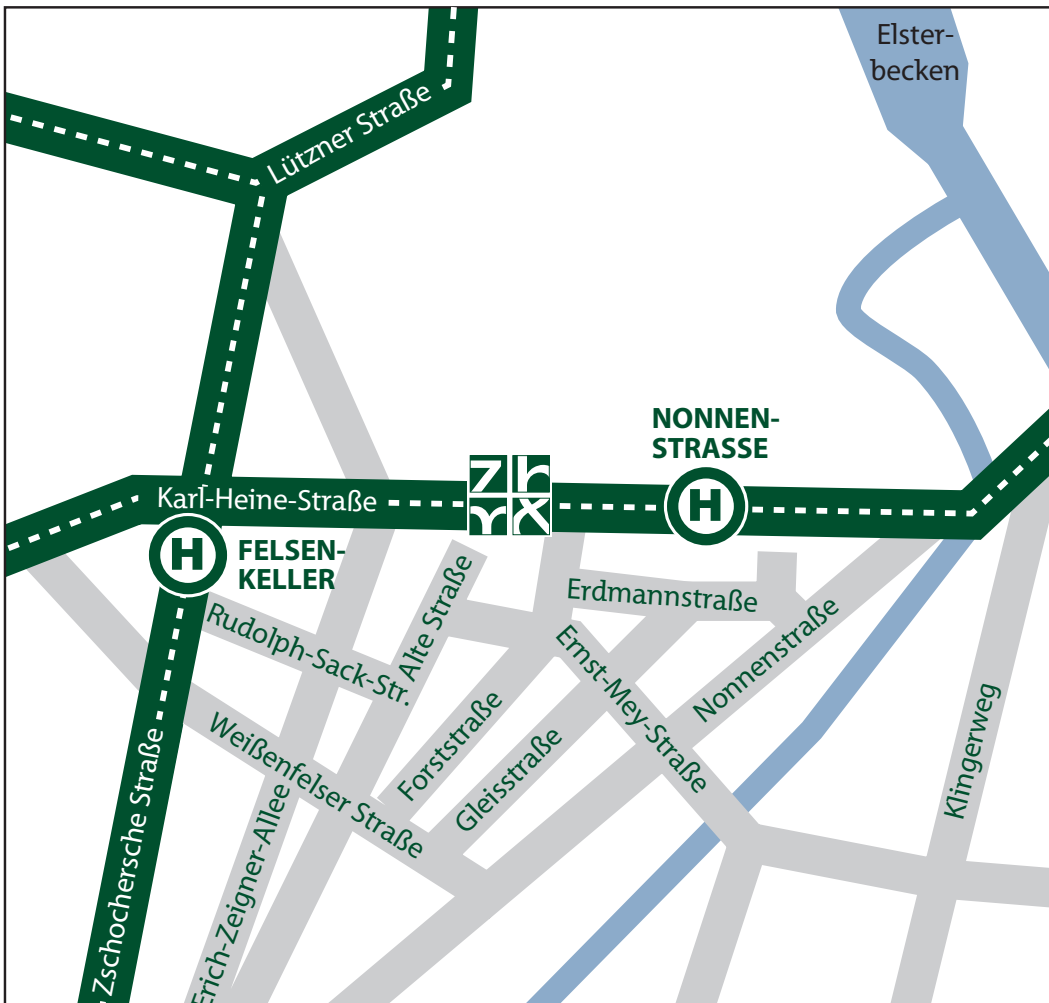

ANFAHRTSBESCHREIBUNG ZHMP LEIPZIG

Karl-Heine-Straße 25 · 04229 Leipzig

Telefon: +49(0)341 - 4 77 39 87

LEIPZIG

PETER MEILKE ¹
CARSTEN SEWTZ ^{2,3}

DÜSSELDORF

JÜRGEN ZWANZIG ²
KLAUS PETER HACKE
JOACHIM HACKE ⁴
RÜDIGER MEUSEL ⁵
DR. ANDREAS HACKE ^{6,7}
DR. RAINER MEUSEL

1. 1 Fachanwalt für Bau- und Architektenrecht
2. 2 Fachanwalt für Steuerrecht
3. 3 Fachanwalt für Strafrecht
4. 4 Fachanwalt für Familienrecht
5. 5 Fachanwalt für Arbeitsrecht
6. 6 Fachanwalt für Handels- und Gesellschaftsrecht
7. 7 Wirtschaftsmediator

Zwanzig Hacke Meilke & Partner
Rechtsanwälte
Partnerschaftsgesellschaft

Sitz der Gesellschaft: Düsseldorf
AG Essen, PR 2315

LEIPZIG

Karl-Heine-Straße 25
04229 Leipzig
Telefon: +49 (0)341-4 77 39 87
Telefax: +49 (0)341-4 80 35 13
E-Mail: leipzig@zhmp.de

DÜSSELDORF

Goethestraße 29
40237 Düsseldorf
Telefon: +49 (0)211-23 95 90 0
Telefax: +49 (0)211-23 95 90 10
E-Mail: duesseldorf@zhmp.de

VON WESTEN

Verlassen Sie die A9 an der Ausfahrt Leipzig-West und folgen Sie der Merseburger Straße / Auf den Sandberg immer weiter geradeaus.

Die B181 geht in die B87 über; folgen Sie für weitere 2 km und biegen dann halb links in die Lützner Straße ein.

Nach 600 m verlassen Sie die Lützner Straße (B87) und biegen halb rechts ab, nach 20 m rechts in die Zschochersche Straße und nach 70 m links in die Erich-Zeigner-Allee ein.

Folgen Sie dem Straßenverlauf für 280 m und biegen dann links in die Karl-Heine-Straße ein.

Sie finden ZHMP nach ca. 200 Metern auf der rechten Seite.

VON OSTEN

Verlassen Sie die A14 an der Ausfahrt AS Leipzig-Nordost in Richtung Leipzig, B87 und folgen dem Straßenverlauf auf der Torgauer Straße für ca. 4 km.

Biegen Sie dann der B87 weiter folgend halb rechts in die Adenauerallee ein.

Fahren Sie weiter geradeaus auf die Rohrteichstraße, anschließend auf die Brandenburger Straße, den Willy-Brandt-Platz und auf den Tröndlinring (B87).

Nach weiteren 400 m biegen Sie links in den Goedelerring ein, immer geradeaus auf die Käthe-Kollwitz-Straße und weiter auf die Karl-Heine-Straße.

Sie finden ZHMP nach ca. 430 Metern auf der linken Seite.